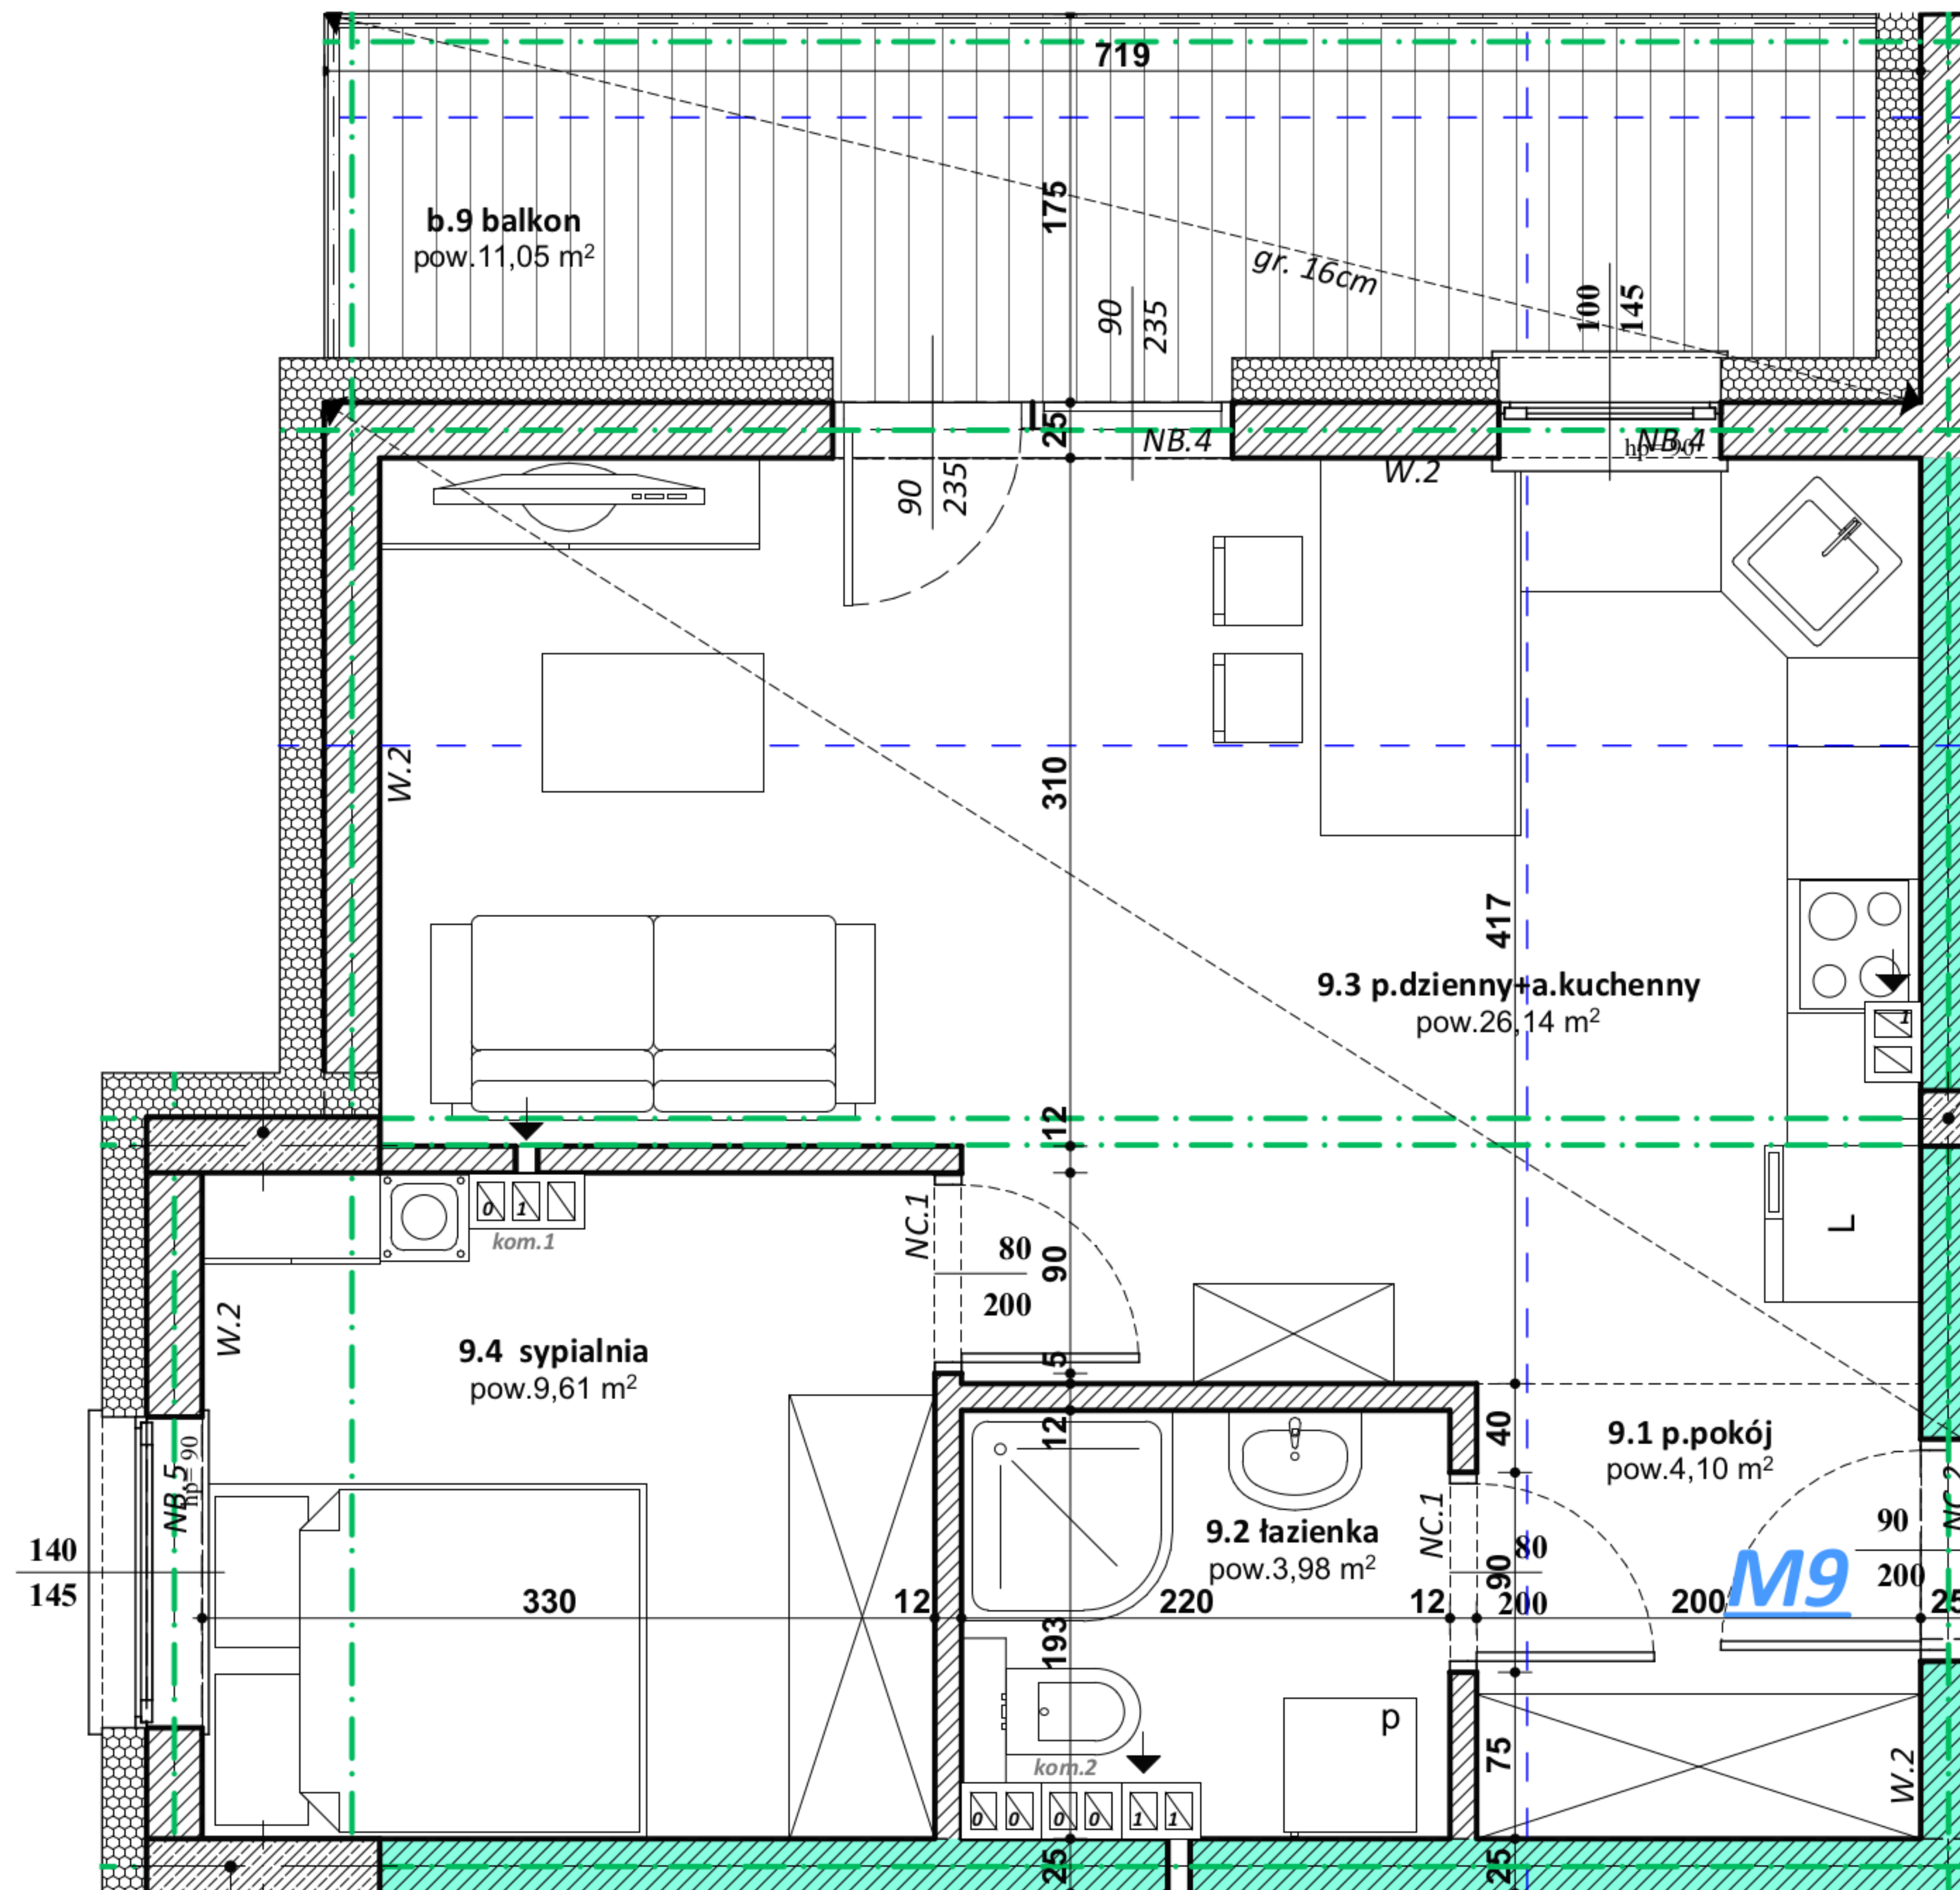

Osiedle Stanisławice nr 2

Stanisławice, ul. Senatorska
budynek nr 2
M9 I piętro

◀ WEJŚCIE

ZESTAWIENIE POWIERZCHNI UŻYTKOWEJ _ M9

nazwa pomieszczenia	pow.w(m2)
9.1 p.pokój	4,10
9.2 łazienka	3,98
9.3 p.dzienny+a.kuchenny	26,14
9.4 sypialnia	9,61
	43,83 m²
b.9 balkon	11,05