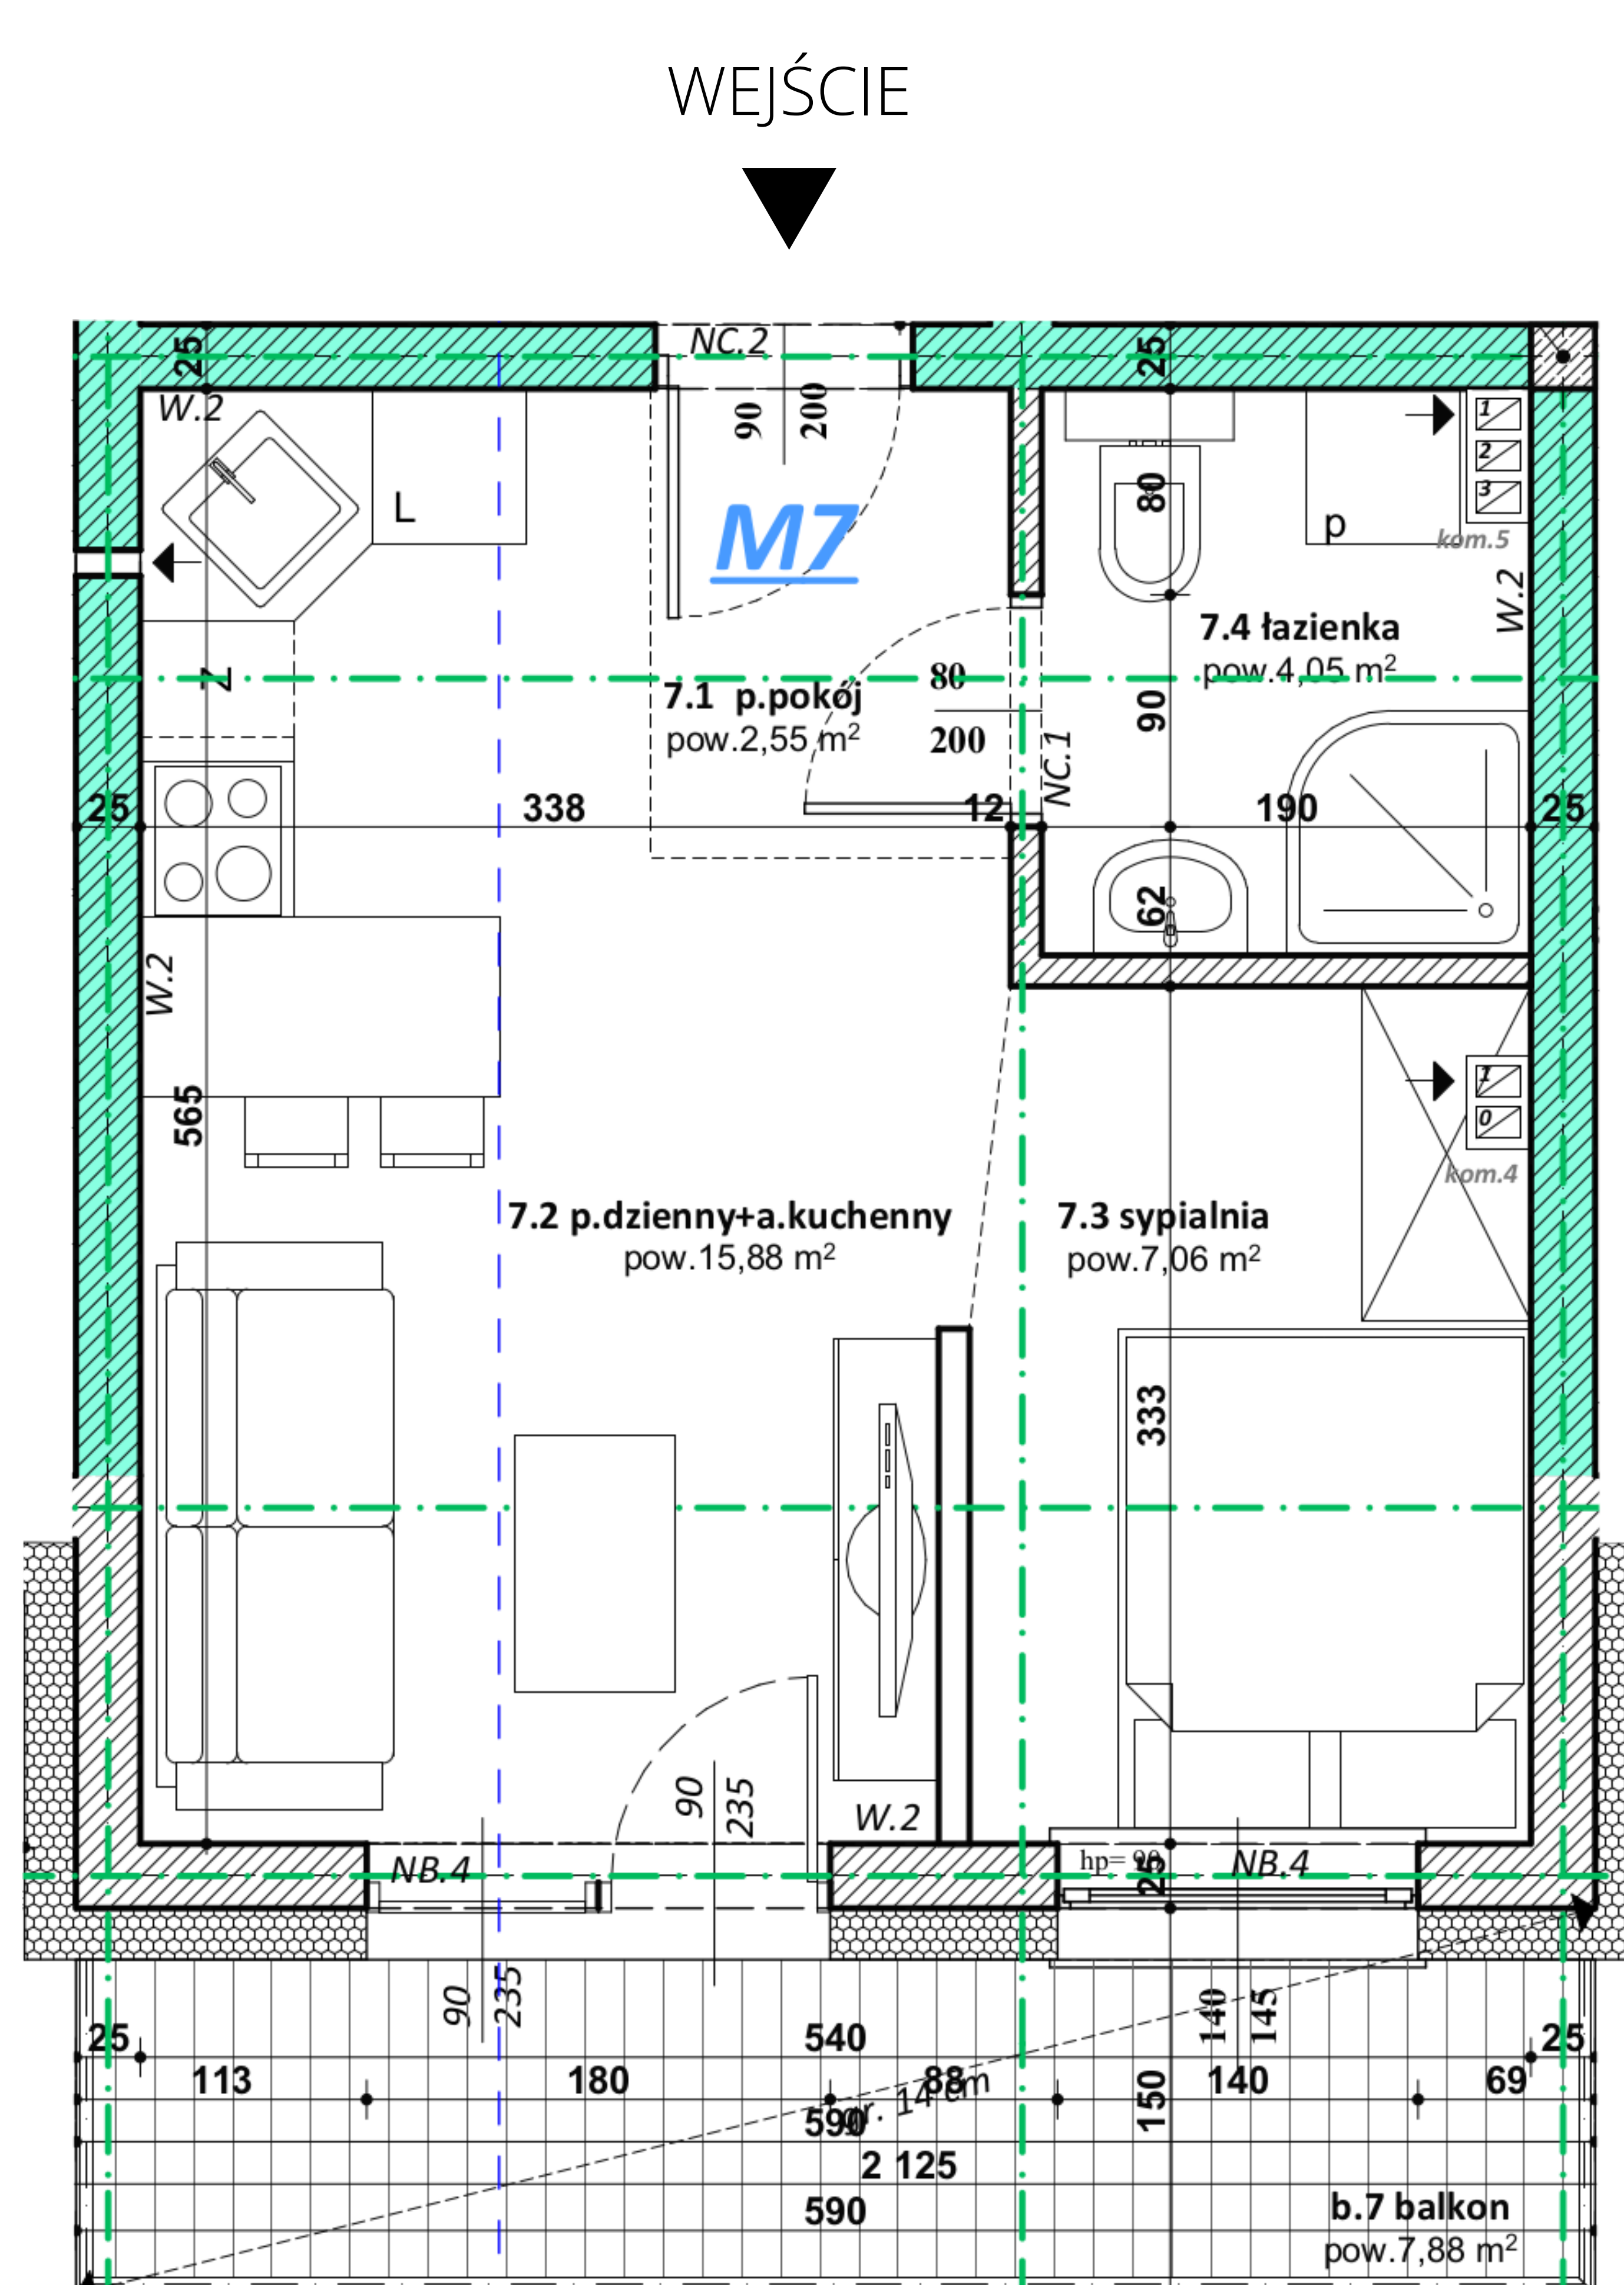

Osiedle Stanisławice nr 2

Stanisławice, ul. Senatorska
budynek nr 2
M7 I piętro

ZESTAWIENIE POWIERZCHNI UŻYTKOWEJ _ M7

nazwa pomieszczenia	pow.w(m2)
7.1 p.pokój	2,55
7.2 p.dzienny+a.kuchenny	15,88
7.3 sypialnia	7,06
7.4 łazienka	4,05
	29,54 m²
b.7 balkon	7,88