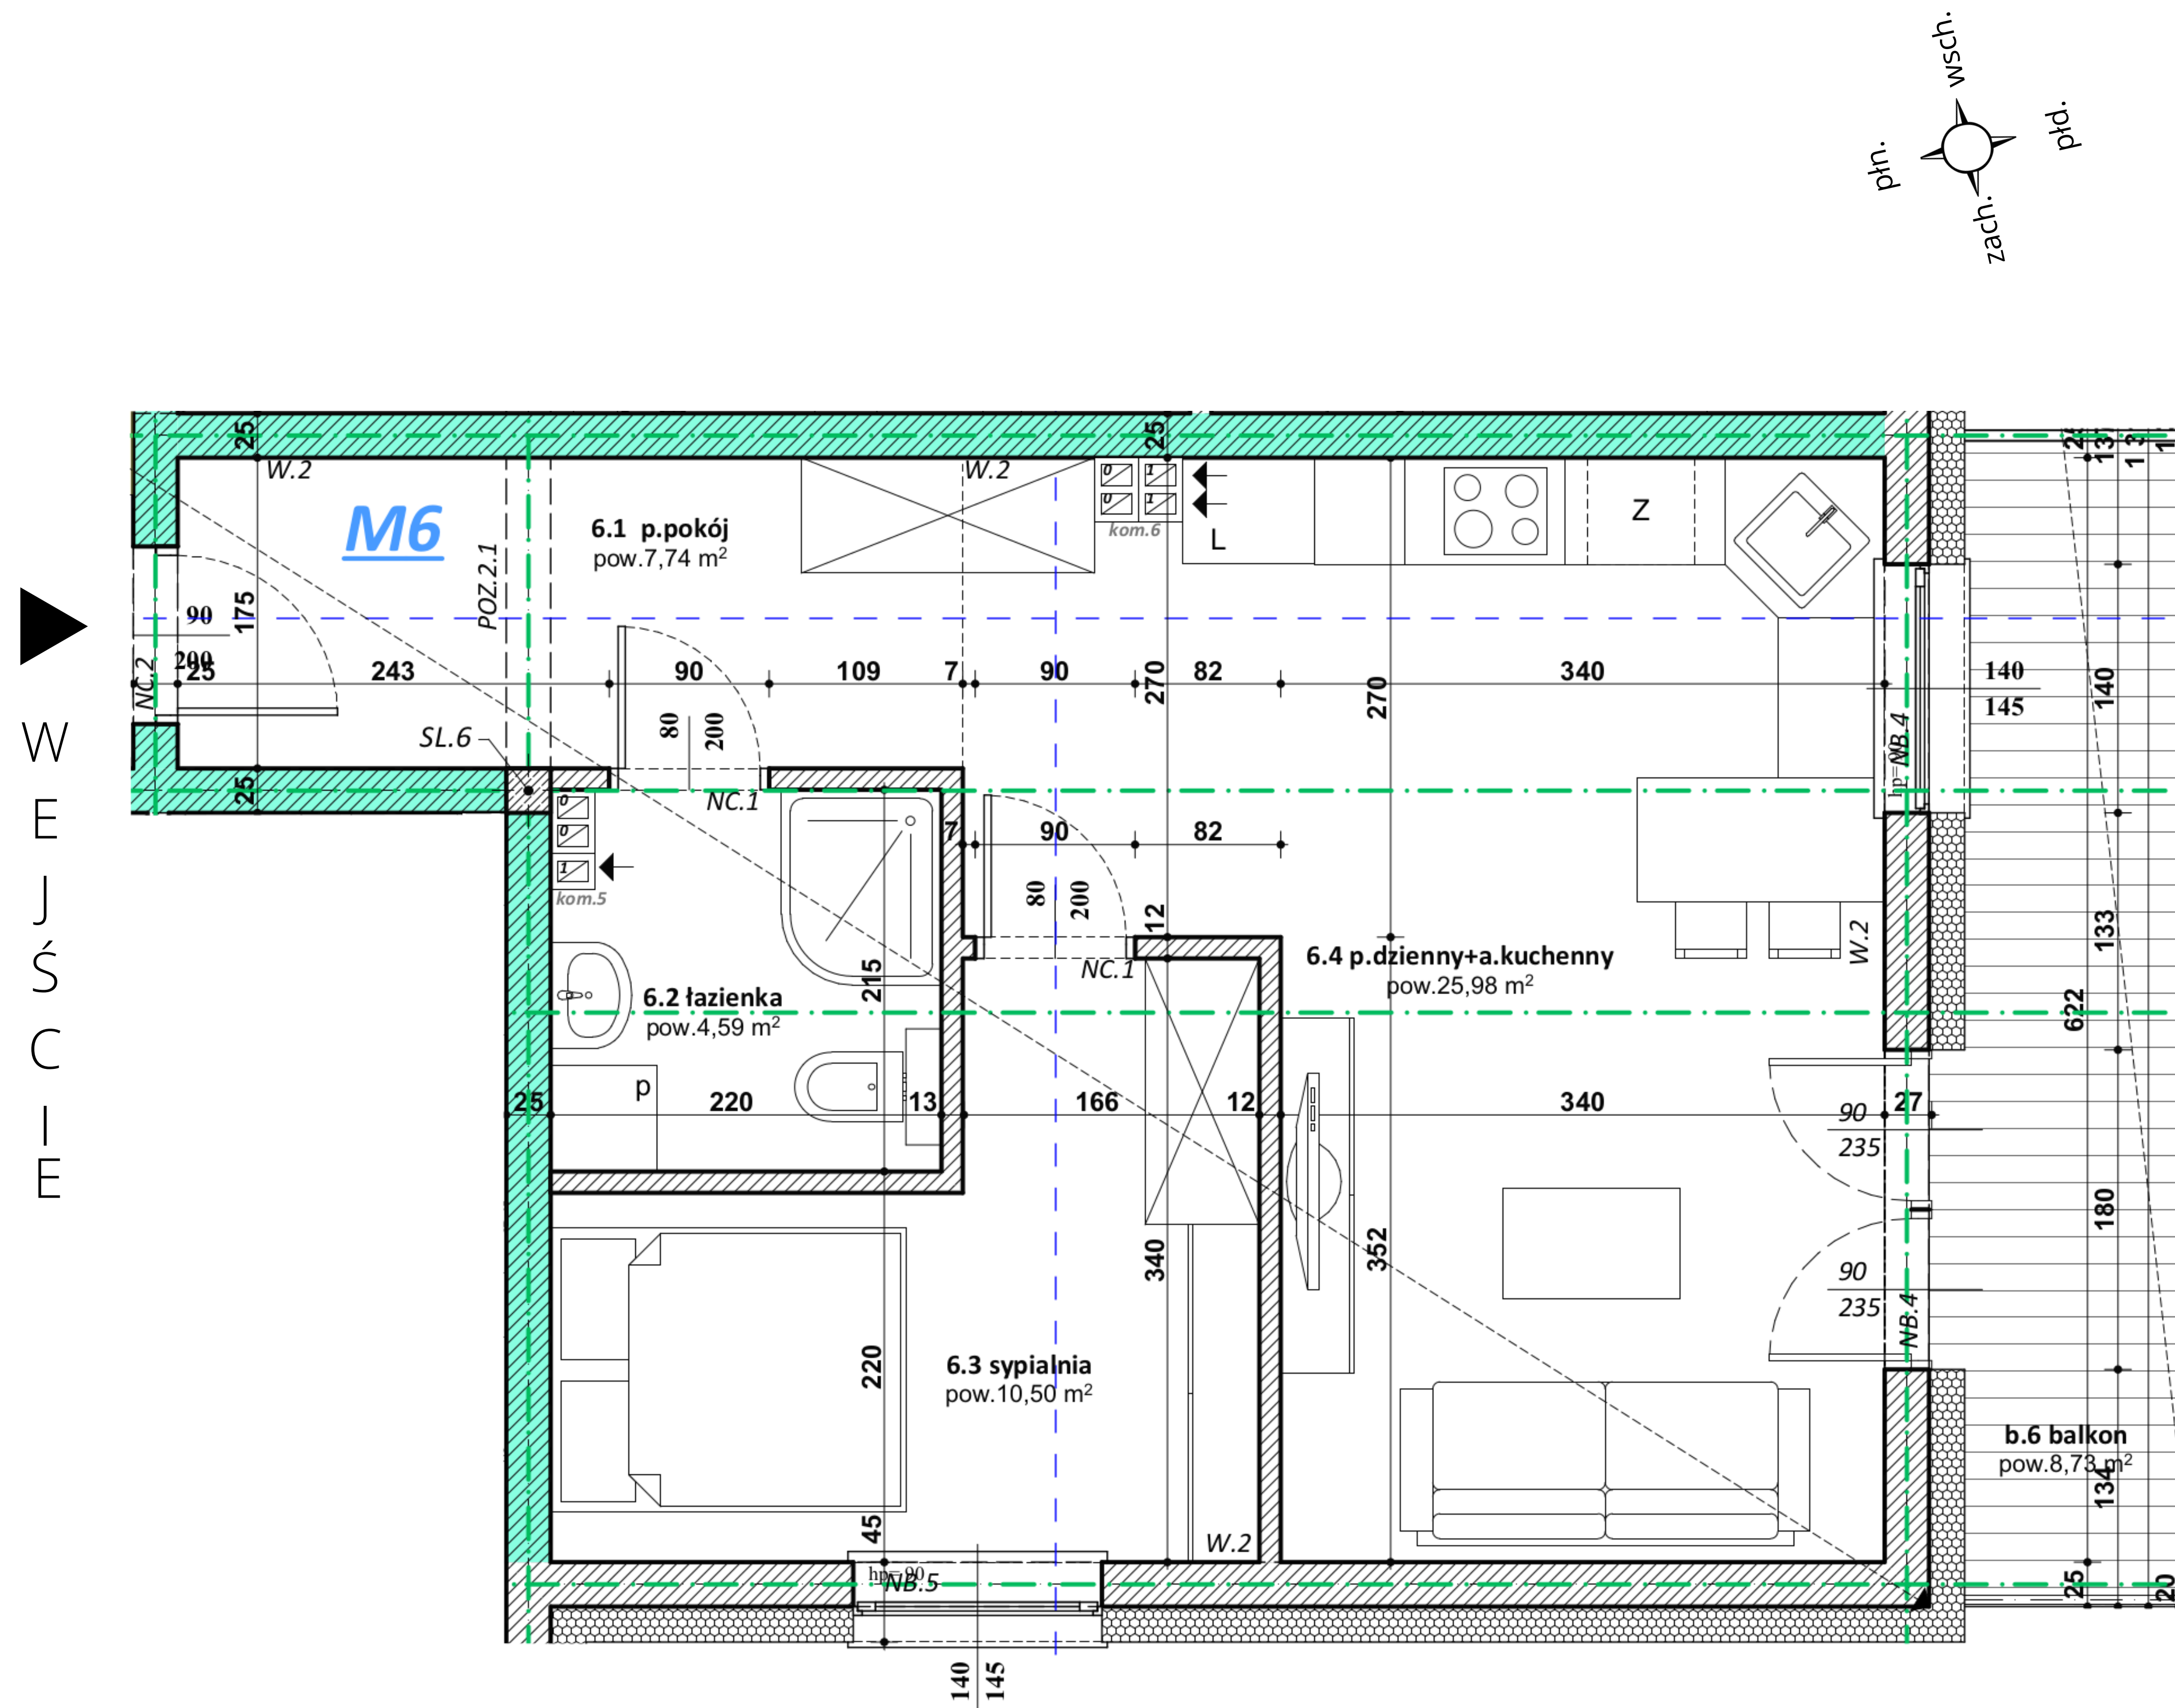

Osiedle Stanisławice nr 2

Stanisławice, ul. Senatorska
budynek nr 2
M6 I piętro

**ZESTAWIENIE POWIERZCHNI
UŻYTKOWEJ _ M6**

nazwa pomieszczenia	pow.w(m2)
6.1 p.pokój	7,74
6.2 łazienka	4,59
6.3 sypialnia	10,50
6.4 p.dzienny+a.kuchenny	25,98
	48,81 m²
b.6 balkon	8,73