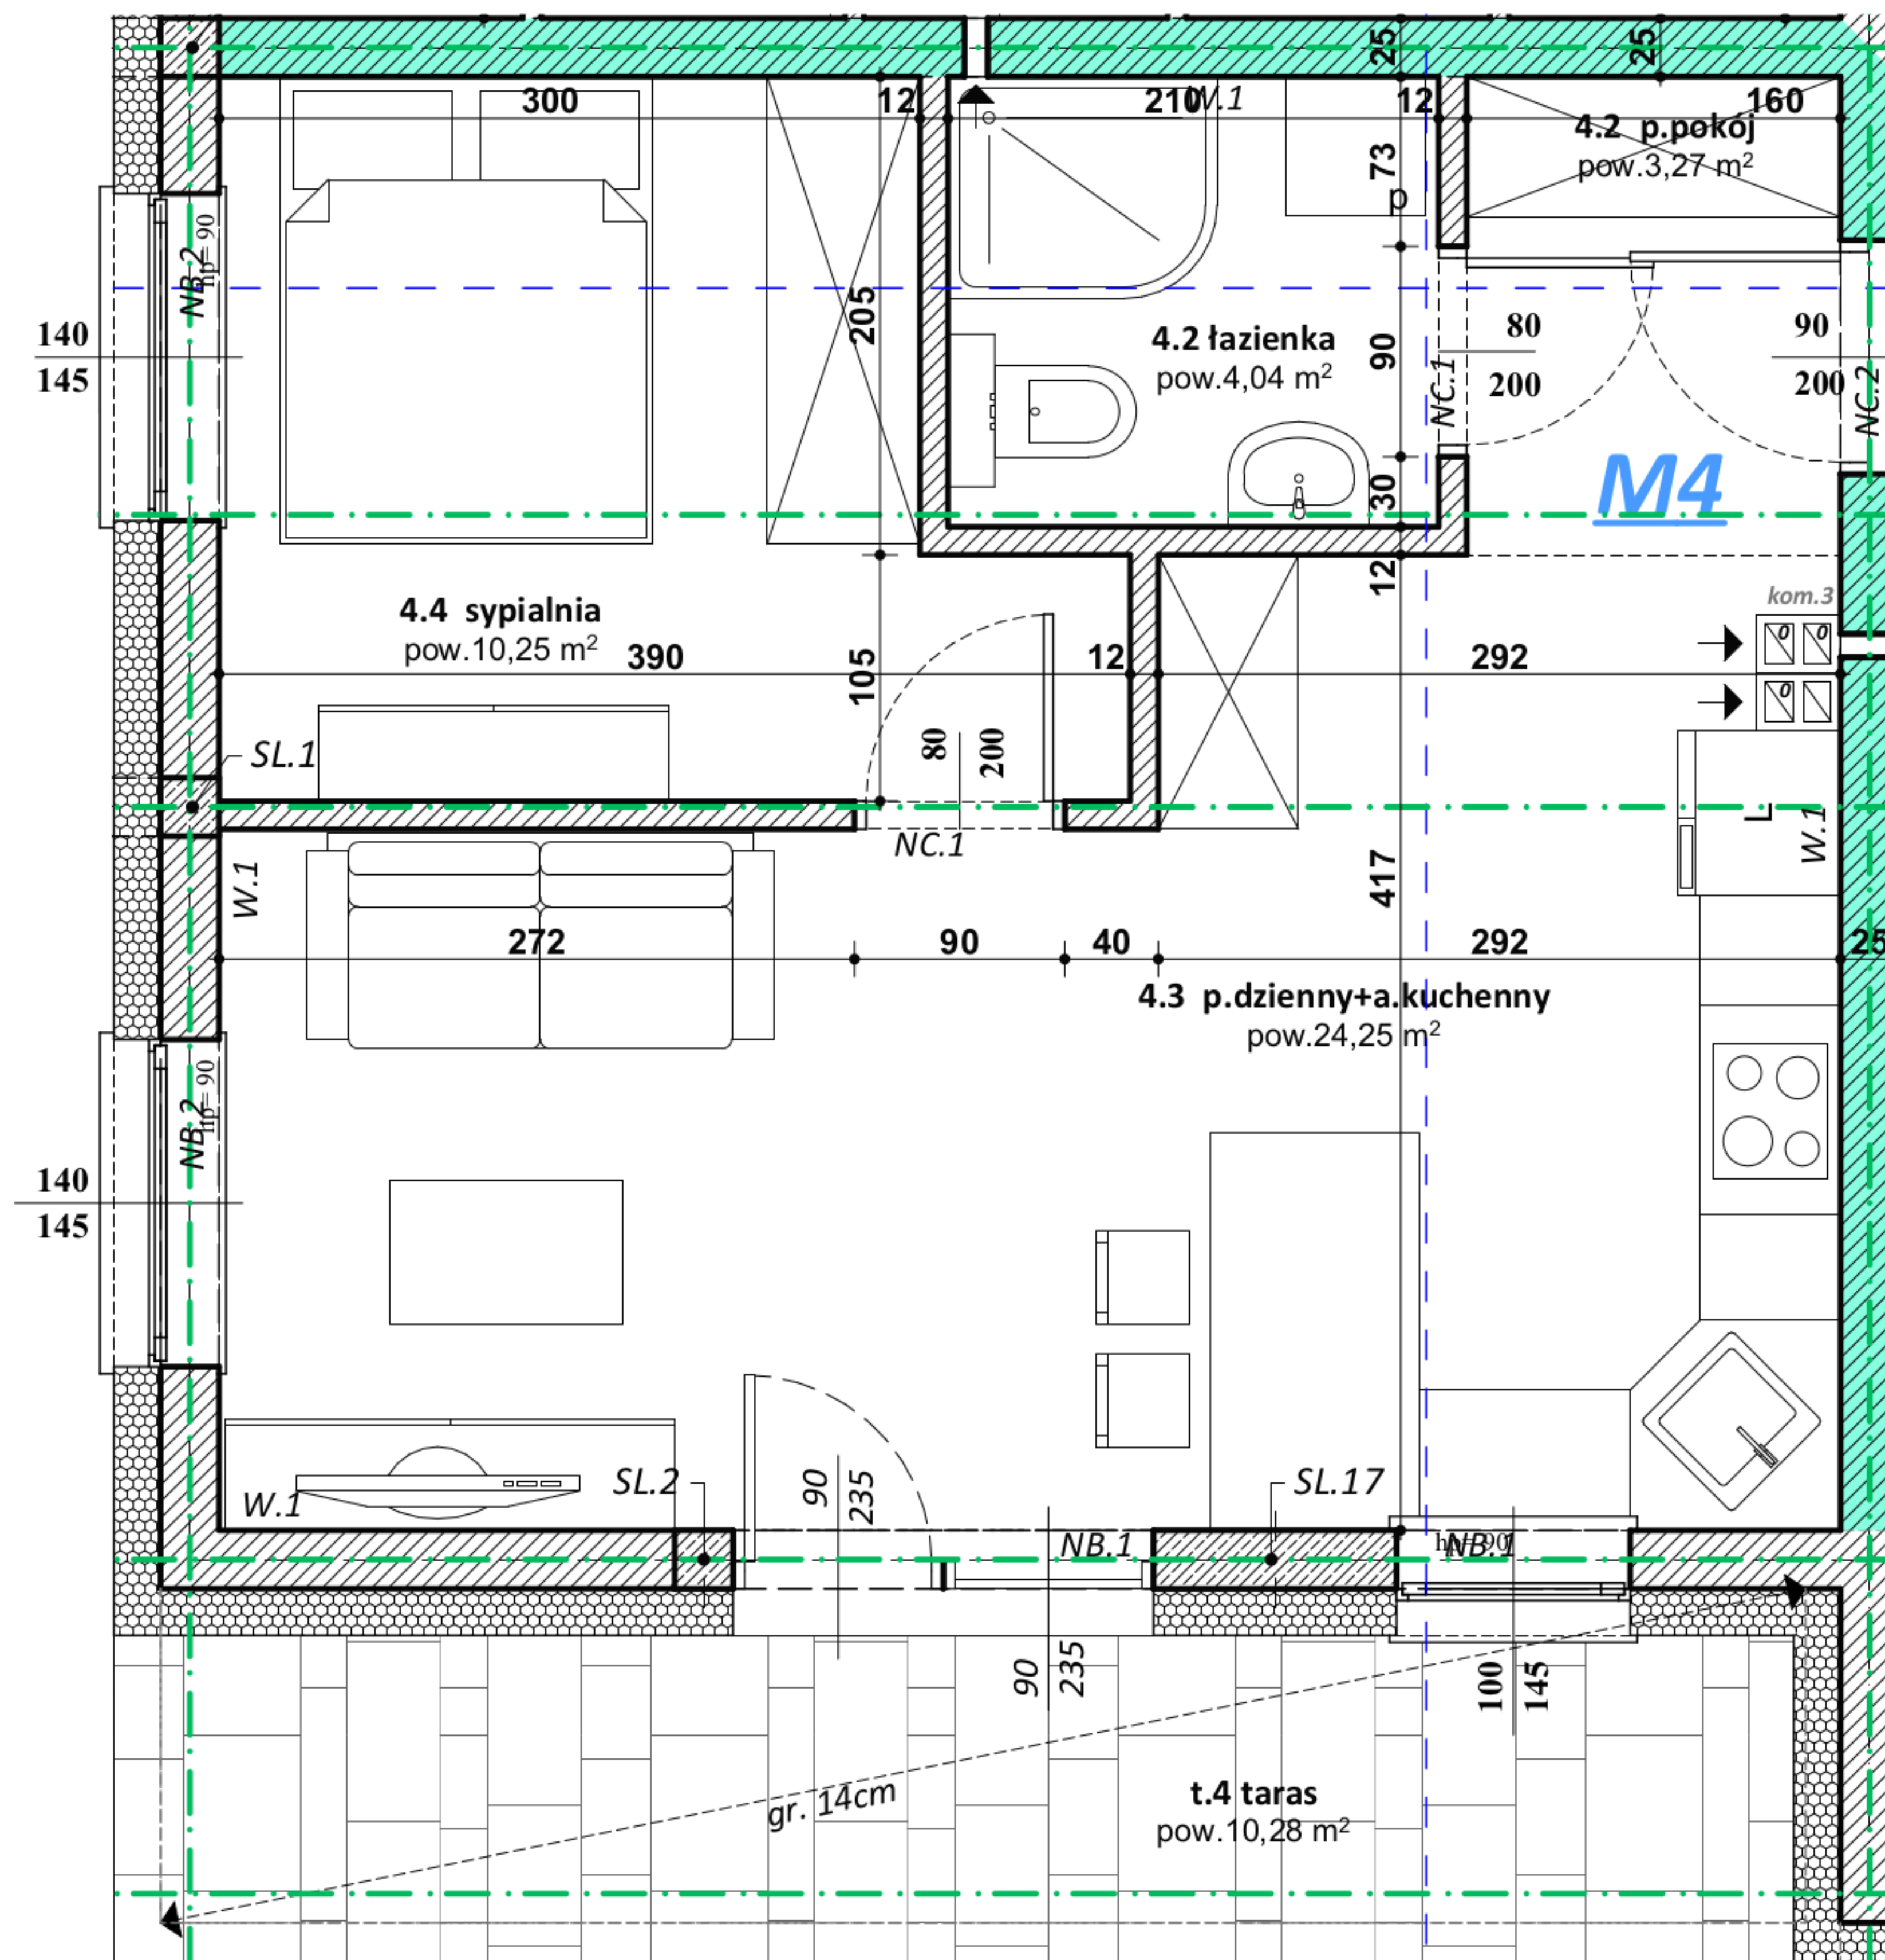

Osiedle Stanisławice nr 2

Stanisławice, ul. Senatorska
budynek nr 2
M4 parter

WEJŚCIE

ZESTAWIENIE POWIERZCHNI UŻYTKOWEJ _ M4

nazwa pomieszczenia	pow.w(m2)
4.2 p.pokój	3,27
4.2 łazienka	4,04
4.3 p.dzienny+a.kuchenny	24,25
4.4 sypialnia	10,25
	41,81 m²
t.4 taras	10,28