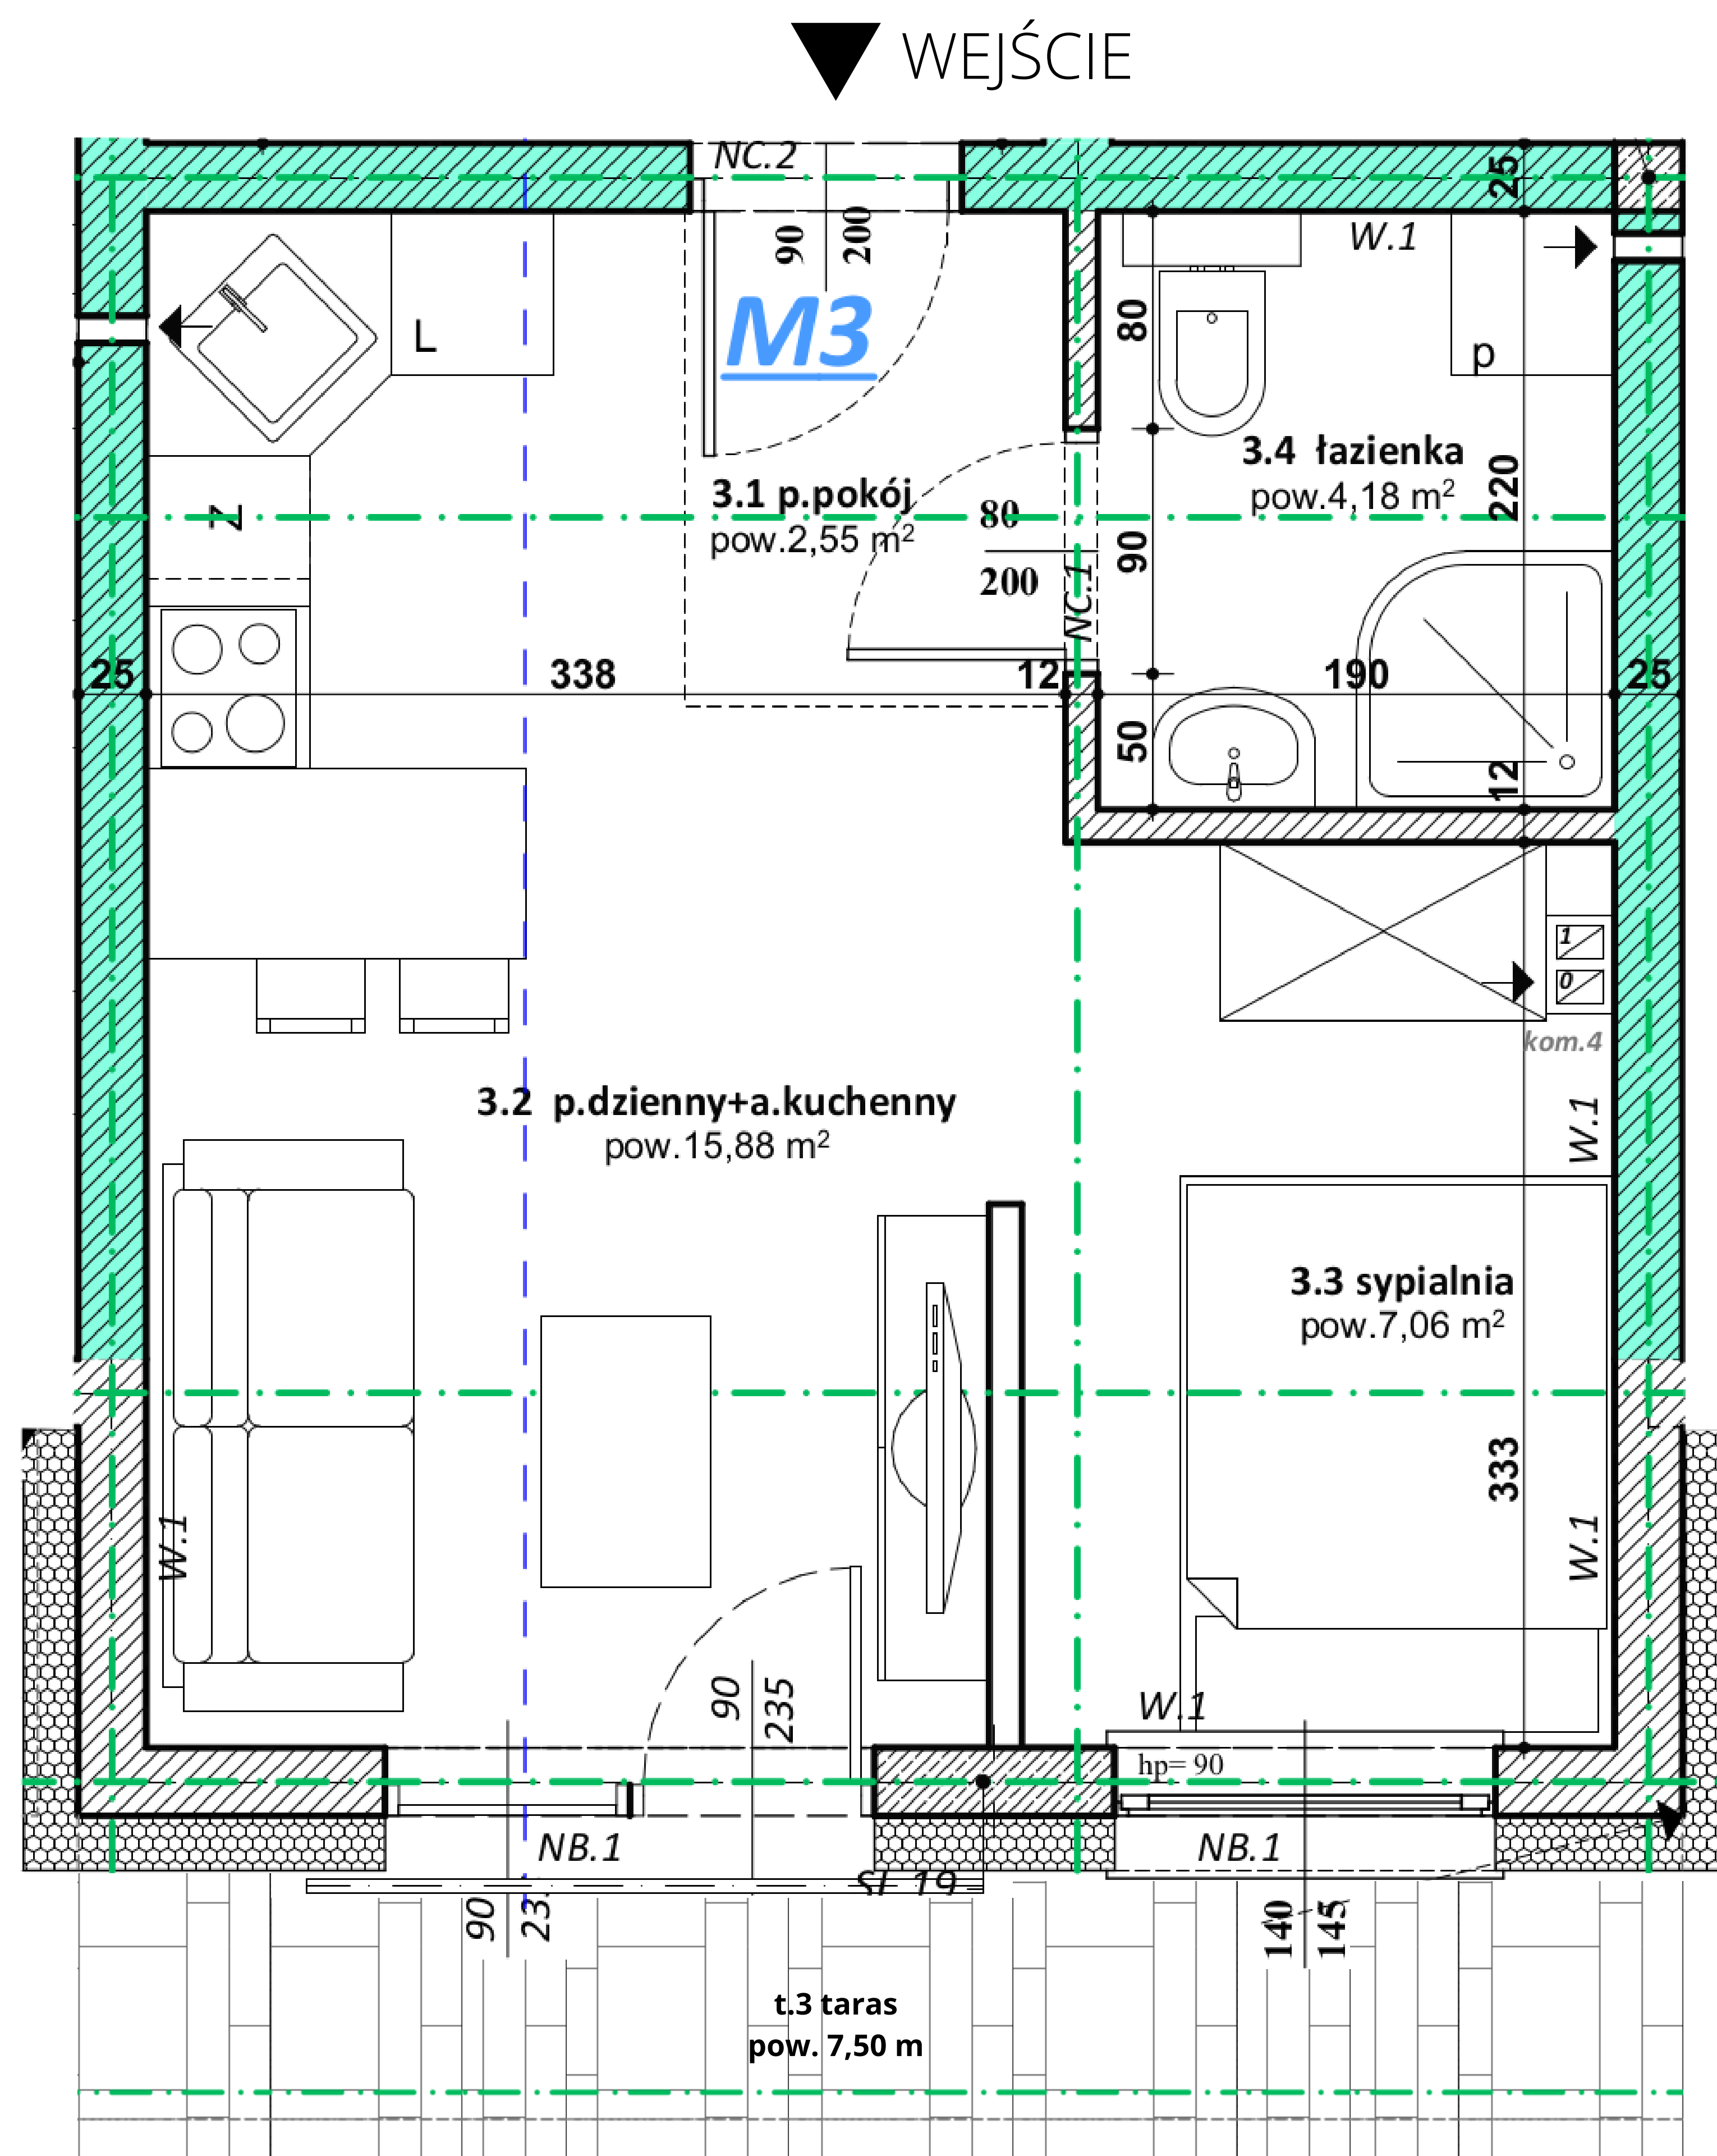

Osiedle Stanisławice nr 2

Stanisławice, ul. Senatorska
budynek nr 2

M3 parter

ZESTAWIENIE POWIERZCHNI UŻYTKOWEJ _ M3

nazwa pomieszczenia	pow.w(m ²)
3.1 p.pokój	2,55
3.2 p.dzienny+a.kuchenny	15,88
3.3 sypialnia	7,06
3.4 łazienka	4,18
	29,67 m²
t.3 taras	7,50