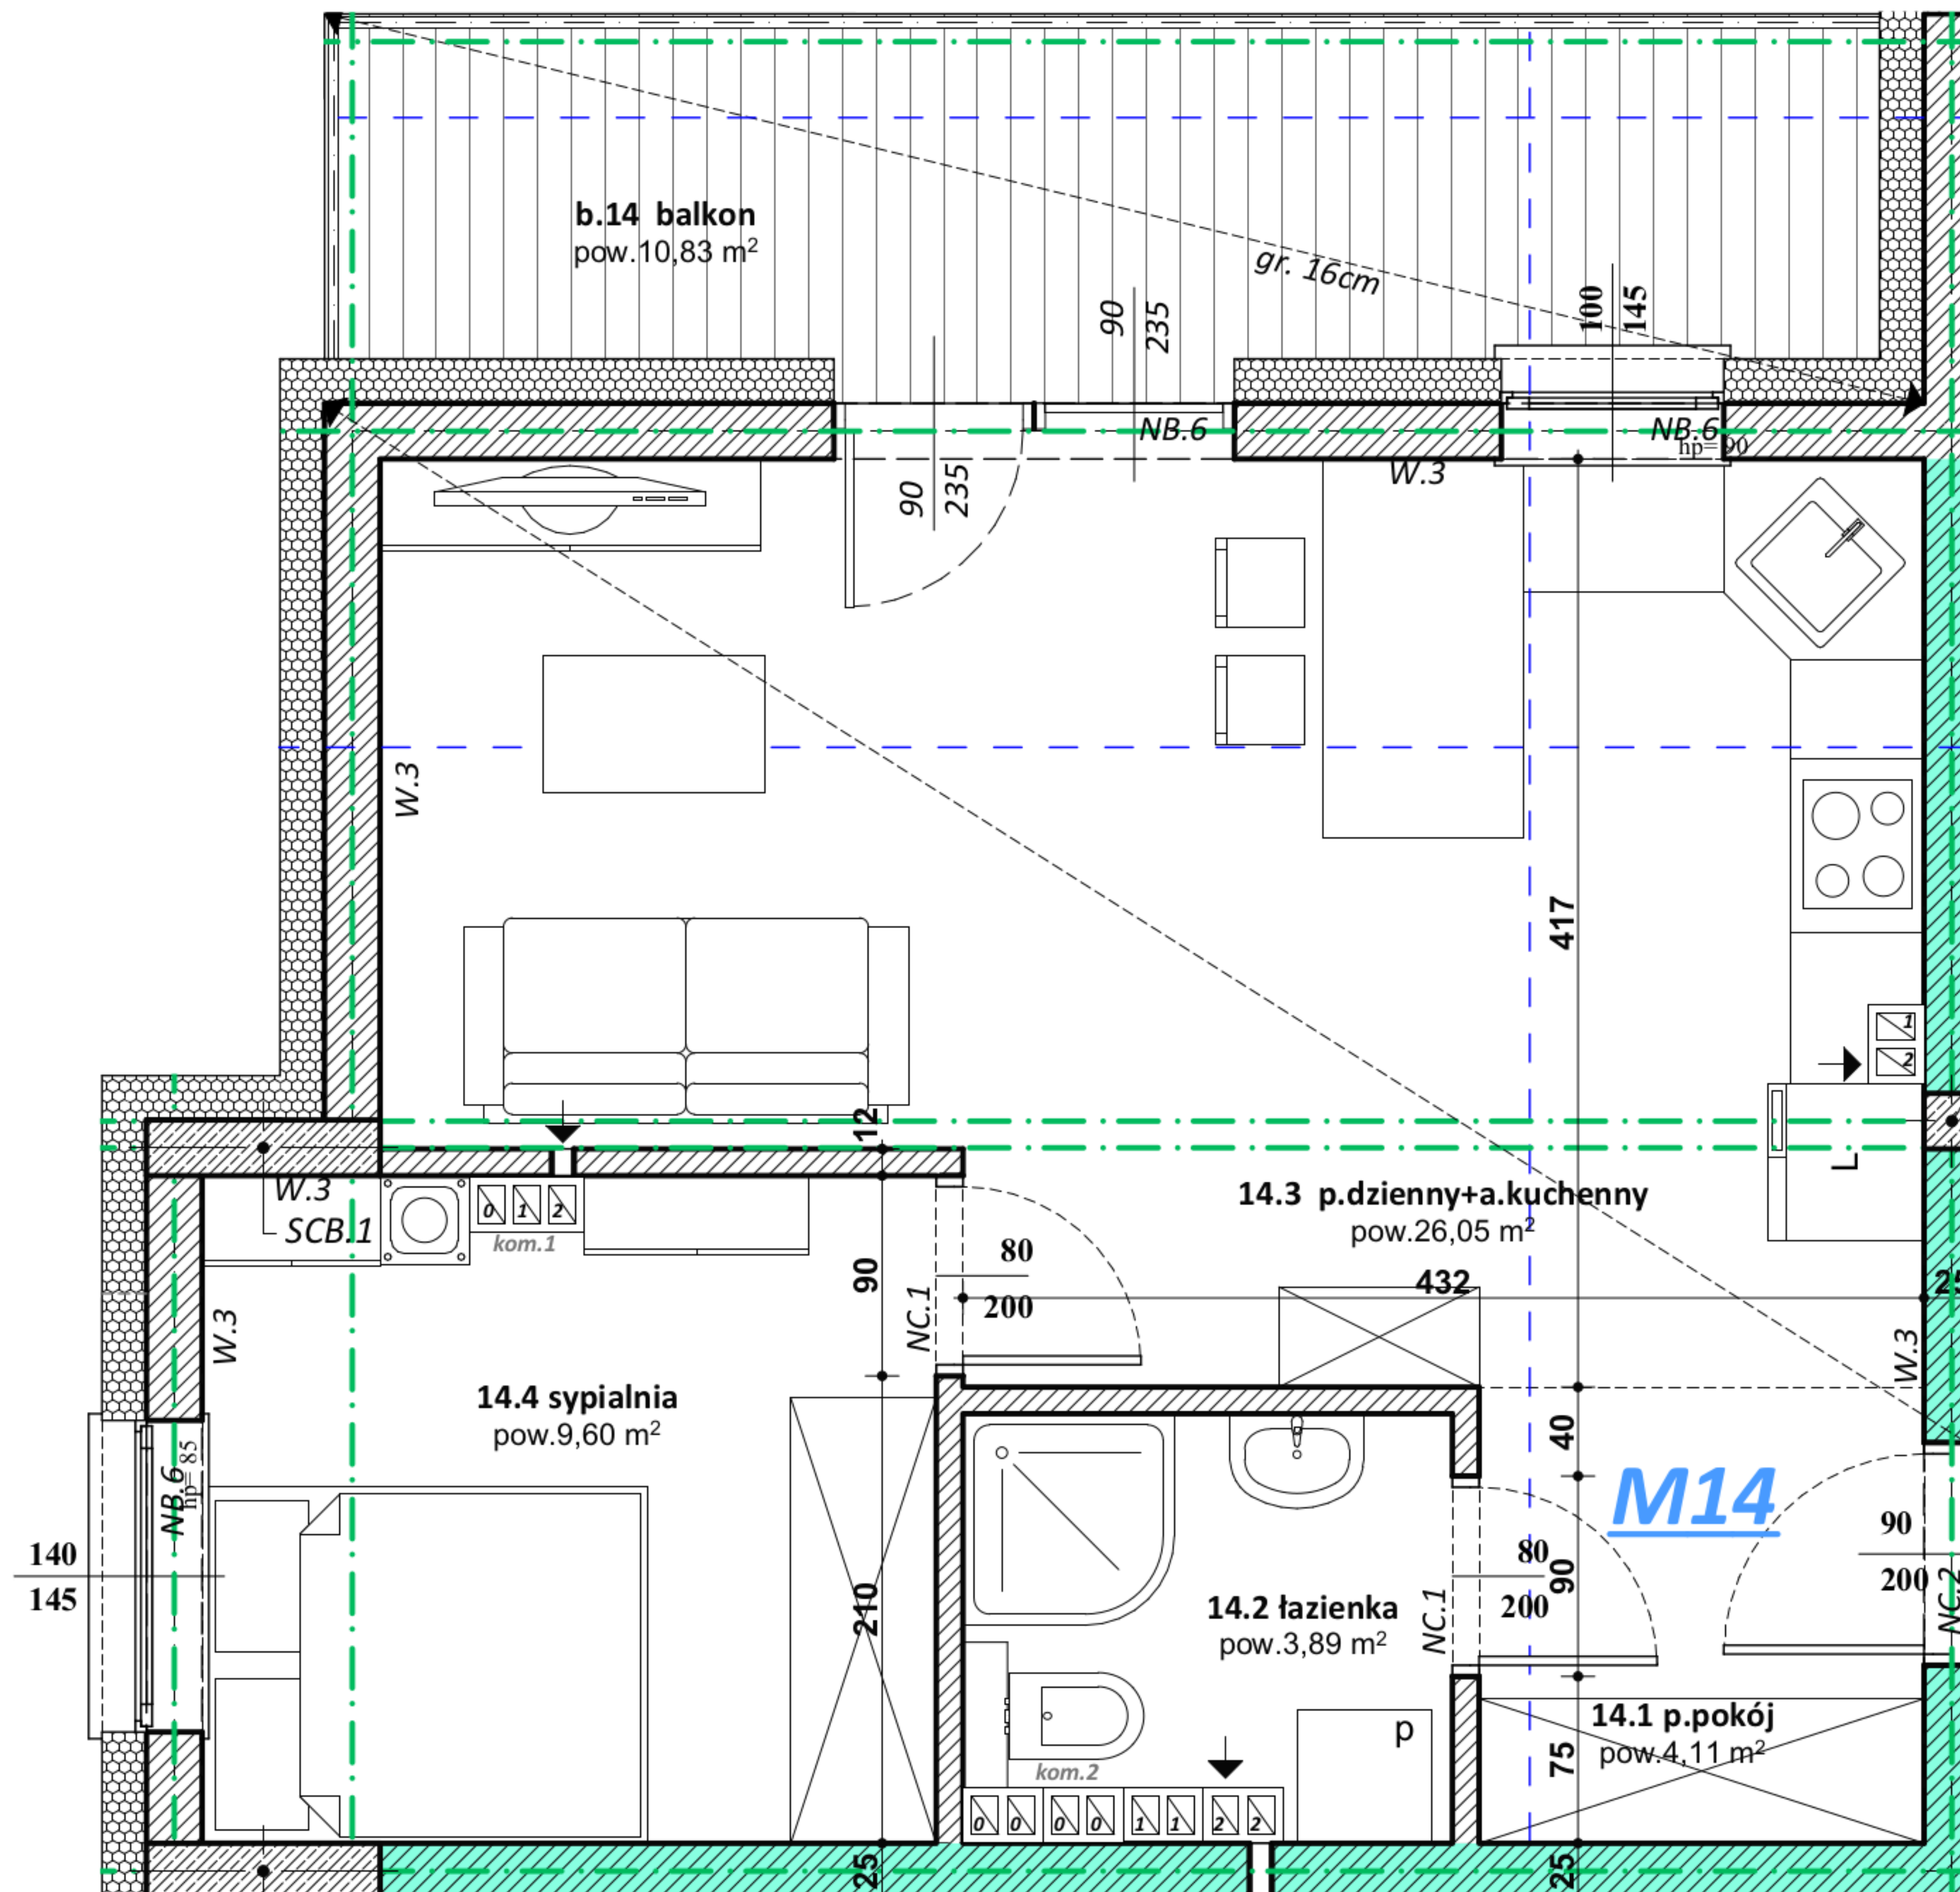

Osiedle Stanisławice nr 2

Stanisławice, ul. Senatorska
budynek nr 2
M14 II piętro

◀ WEJŚCIE

ZESTAWIENIE POWIERZCHNI UŻYTKOWEJ _ M14

nazwa pomieszczenia	pow.w(m2)
14.1 p.pokój	4,11
14.2 łazienka	3,89
14.3 p.dzienny+a.kuchenny	26,05
14.4 sypialnia	9,60
	43,65 m²
b.14 balkon	10,83