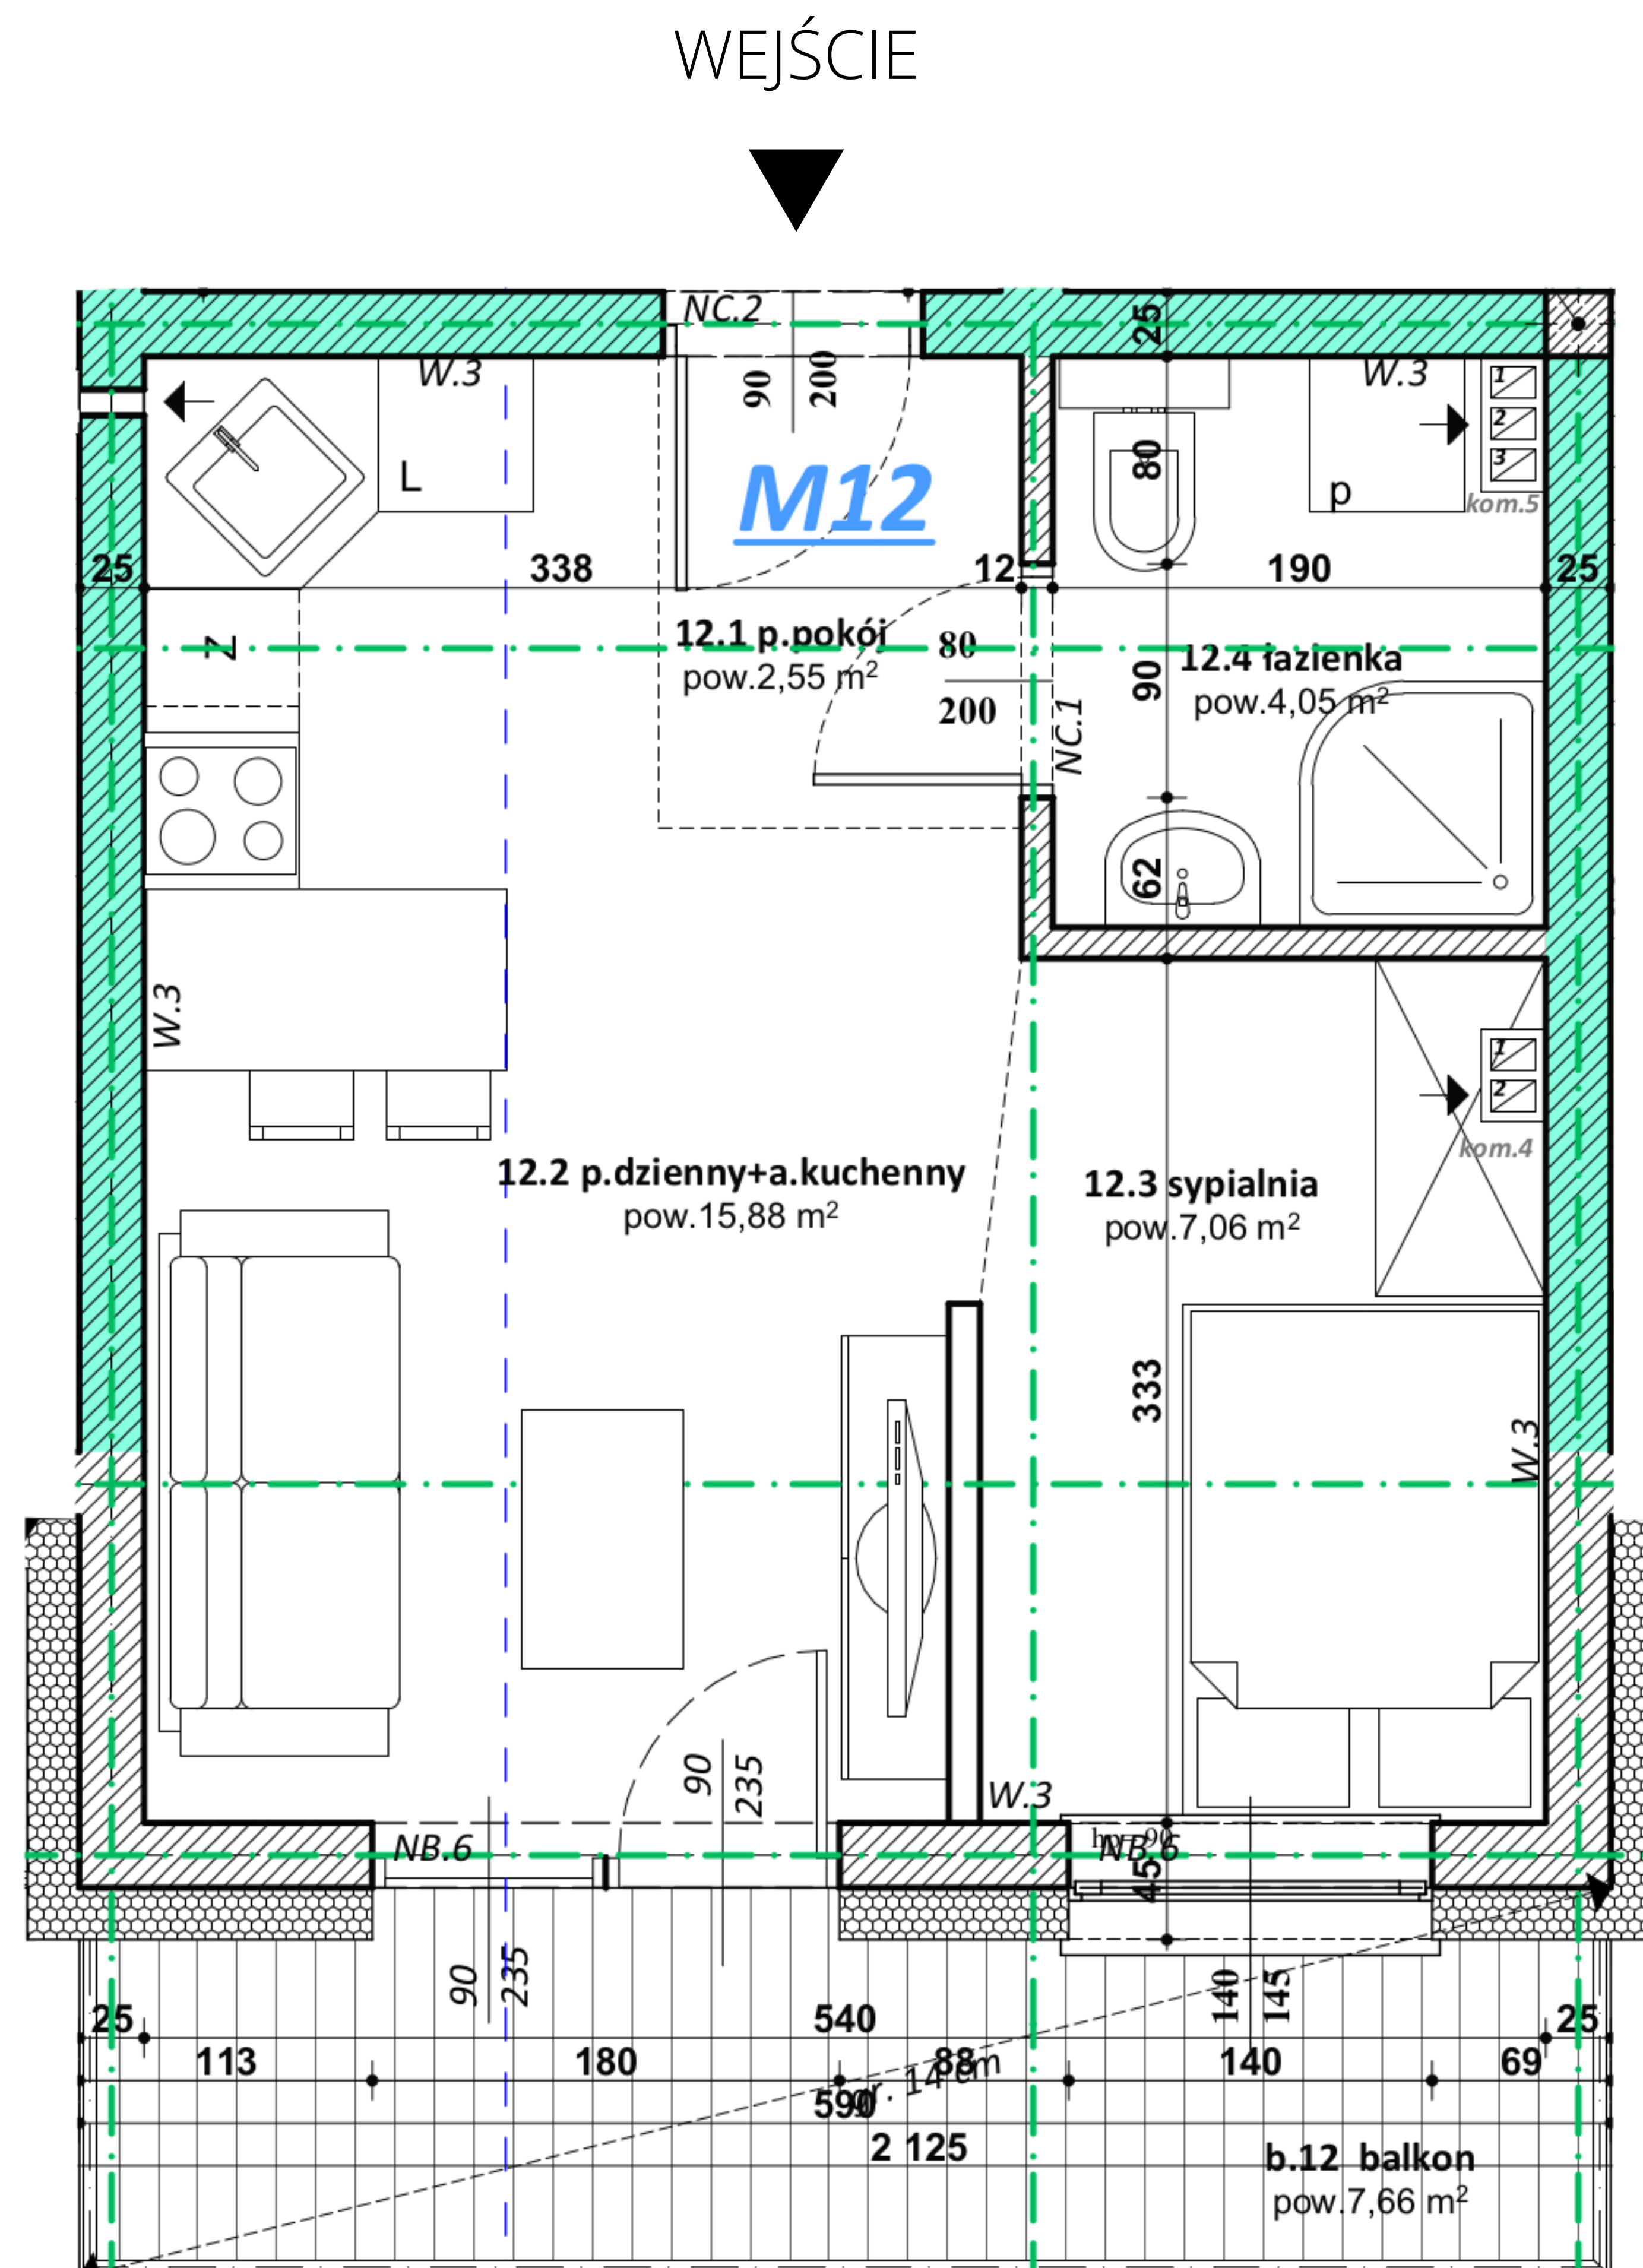

Osiedle Stanisławice nr 2

Stanisławice, ul. Senatorska
budynek nr 2
M12 II piętro

ZESTAWIENIE POWIERZCHNI UŻYTKOWEJ _ M12

nazwa pomieszczenia	pow.w(m2)
12.1 p.pokój	2,55
12.2 p.dzienny+a.kuchenny	15,88
12.3 sypialnia	7,06
12.4 łazienka	4,05
	29,54 m²
b.12 balkon	7,66