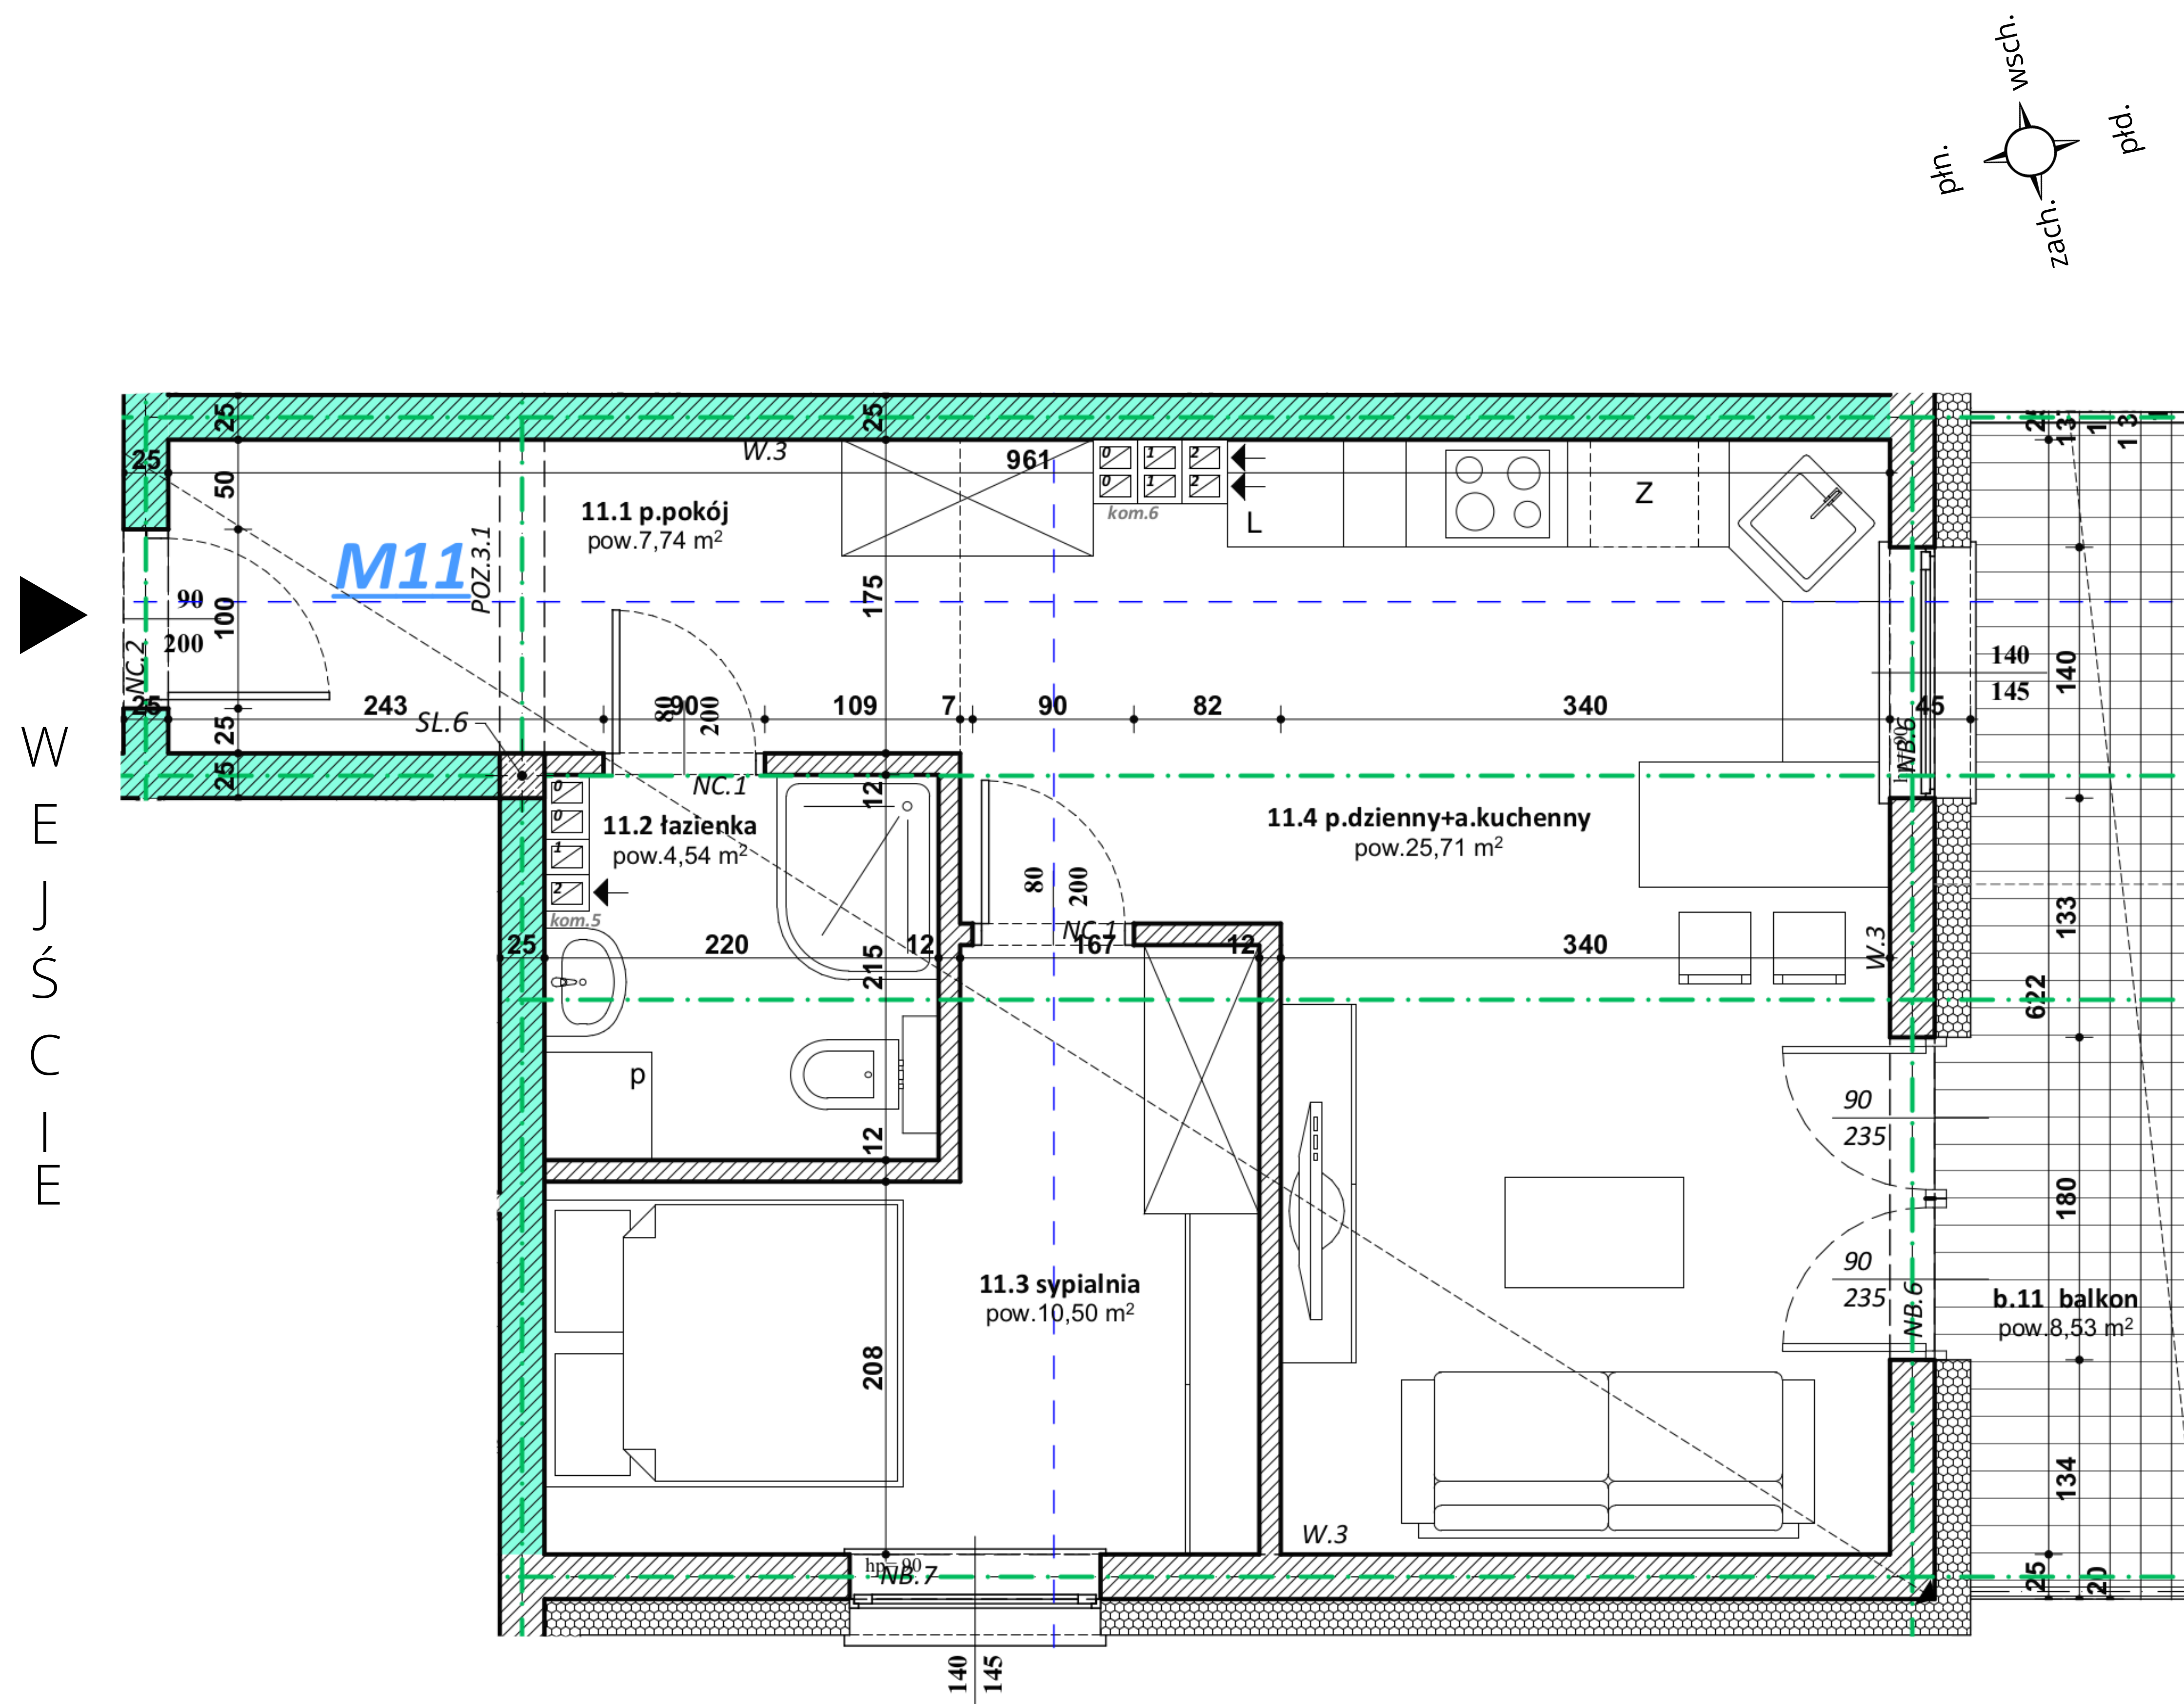

# Osiedle Stanisławice nr 2

Stanisławice, ul. Senatorska  
budynek nr 2  
**M11 II piętro**

## ZESTAWIENIE POWIERZCHNI UŻYTKOWEJ \_ M11

nazwa pomieszczenia	pow.w(m2)
11.1 p.pokój	7,74
11.2 łazienka	4,54
11.3 sypialnia	10,50
11.4 p.dzienny+a.kuchenny	25,71
	<b>48,49 m<sup>2</sup></b>
b.11 balkon	8,53